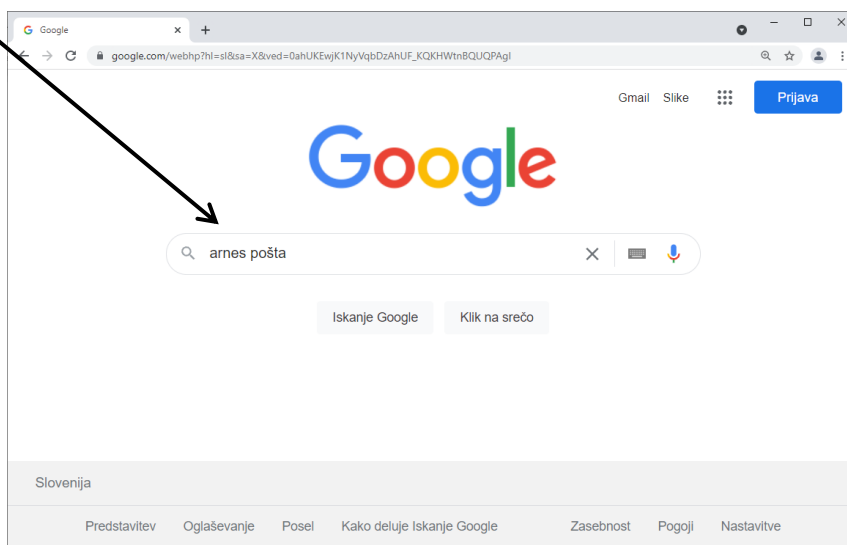

# DOSTOP DO SPLETNE POŠTE

1. **Odpri brskalnik** (*Chrome* ali *Firefox* ali *Microsoft Edge*).

Poišči ga v **orodni vrstici** ali na **namizju**.

2. V **iskalno polje** vpiši **Arnes pošta** in **pritisni VNAŠALKO** (tipko ENTER).

3. Na seznamu rezultatov **izberi spletno stran** z naslovom **<https://webmail.arnes.si>**

4. Vpiši uporabniško ime in geslo ter nato klikni gumb *Prijava*.

Uporabniške podatke poišči na listu.

The document is titled 'UPORABNIŠKI PODATKI ZA ELEKTRONSKI NASLOV' (User Data for Electronic Address). It is dated 4. 10. 2021 and is for Osnovna šola Branik. The user is Anja Kobal. The username is 'ankor25' and the password is '1aK65duiltx'. The electronic address is 'anja.kobal@os-branik.si' and 'anja.kobal@guest.arnes.si'. The document also includes contact information for Arnes and a QR code.