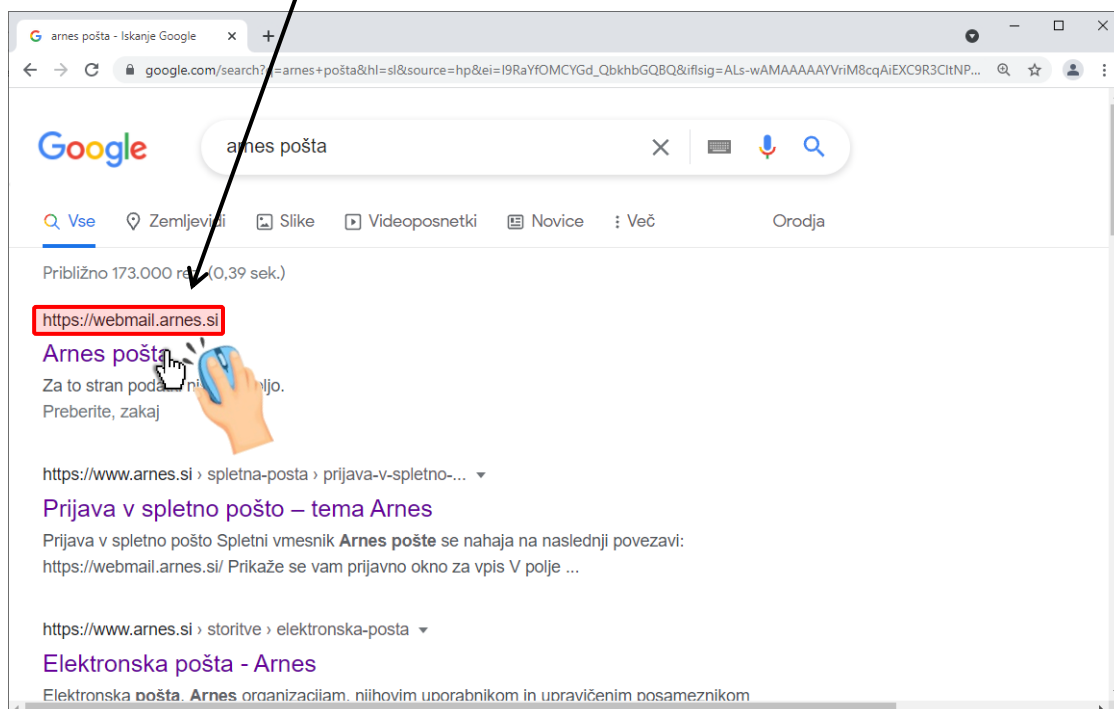

# DOSTOP DO SPLETNE POŠTE

1. **Odpri brskalnik** (*Chrome* ali *Firefox* ali *Microsoft Edge*).

Poišči ga v **orodni vrstici** ali na **namizju**.

2. V **iskalno polje** vpiši **Arnes pošta** in **pritisni VNAŠALKO** (tipko ENTER).

3. Na seznamu rezultatov **izberi spletno stran** z naslovom **<https://webmail.arnes.si>**

4. Vpiši uporabniško ime in geslo ter nato klikni gumb *Prijava*.

Uporabniške podatke poišči na listu.

The document is titled 'UPORABNIŠKI PODATKI ZA ELEKTRONSKI NASLOV' (User Data for Electronic Address). It is dated 4. 10. 2021 and is for Osnovna šola Branik. The user is Anja Kobal. The username is 'ankor25' and the password is '1aK65duiltx'. The electronic address is 'anja.kobal@os-branik.si' and 'anja.kobal@guest.arnes.si'. The document also includes contact information for Arnes and a QR code.