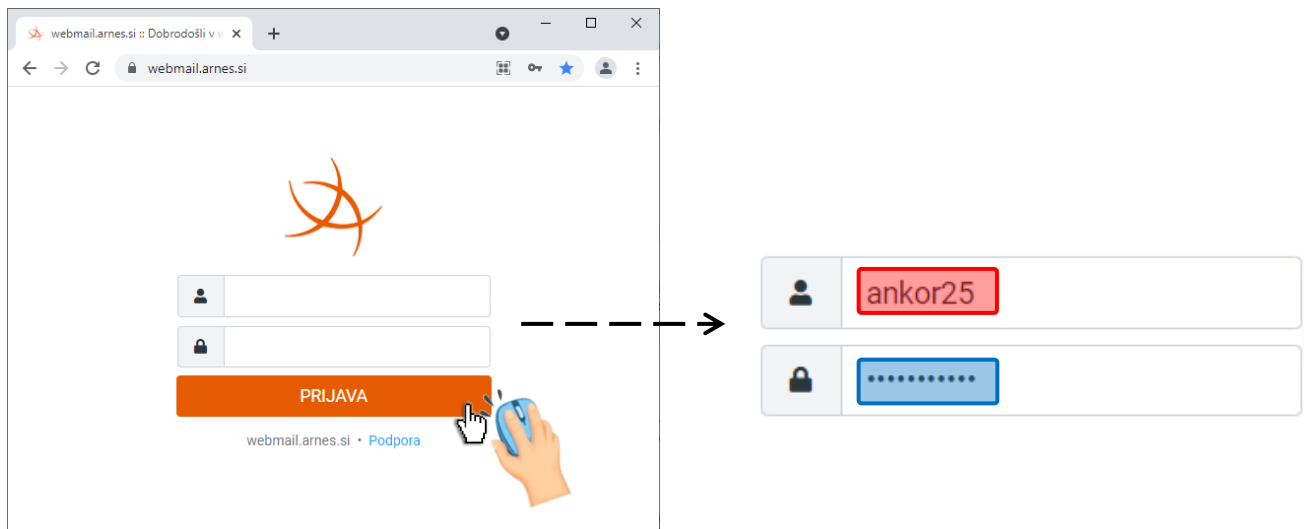

4. Vpiši uporabniško ime in geslo ter nato klikni gumb *Prijava*.

Uporabniške podatke poišči na listu.

The document is titled 'UPORABNIŠKI PODATKI ZA ELEKTRONSKI NASLOV' (User Data for Electronic Address). It is dated 4. 10. 2021 and is for Osnovna šola Branik. The user is Anja Kobal. The username is 'ankor25' and the password is '1aK65duiltx'. The electronic address is 'anja.kobal@os-branik.si' and 'anja.kobal@guest.arnes.si'. The document also includes contact information for Arnes and a QR code.

arnes
Akademsko in raziskovalna mreža Slovenije
Academic and Research Network of Slovenia

Ames, Tehnološki park 18
SI-1000 Ljubljana
T +386 1 479 88 77
E helpdesk@arnes.si
www.arnes.si

Osnovna šola Branik 4. 10. 2021

UPORABNIŠKI PODATKI ZA ELEKTRONSKI NASLOV

LASTNIK/ODGOVORNA OSEBA
Anja Kobal

UPORABNIŠKO IME
ankor25

ZAČETNO GESLO
1aK65duiltx

ELEKTRONSKI NASLOV
anja.kobal@os-branik.si
anja.kobal@guest.arnes.si

DATUM VELJAVNOSTI*
9. 11. 2022

Geslo, ki ste ga prejeli, je začasno in ga morate ob prvem dostopu v poštni predal spremeniti. Osnovna navodila za uporabo storitve vas čakajo v vašem poštnem predalu, v katerega se prijavite na naslovu <https://webmail.arnes.si> z navedenim uporabniškim imenom in geslom.

* Če je naveden datum veljavnosti, bo vaše uporabniško ime poteklo na navedeni dan, če ga pred tem datumom ne boste podaljšali. Podaljšate ga lahko sami, prek storitve Arnes Predal <https://predal.arnes.si>, kamor se vpišete z vašim AAI-računom.

V primeru težav ali vprašanj se lahko obrnete na Arnes, na telefonsko številko 01 479 88 00 ali na elektronski naslov helpdesk@arnes.si.

Arnes vam nudi brezplačne, sodobne in varne storitve za učence in učitelje, ki jih najdete na portalu moj.arnes.si.

.si

Povezujemo znanje
moj.arnes.si

Tako, prišel/a si do konca. Želim ti veliko sreče pri delu.